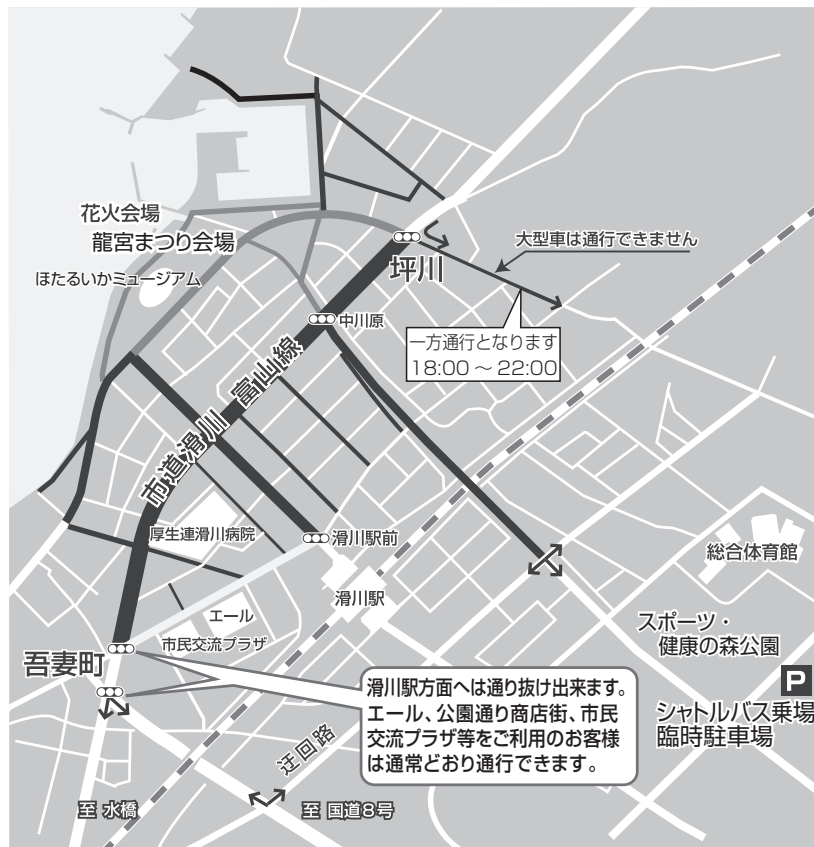

## お願い

- 道路標識・案内板のほか誘導員の指示にしたがってください。
- 駐車場はスポーツ・健康の森公園駐車場です。
  - ・利用者が多くなると満車となることが予想されます。公共交通機関をご利用願います。
  - ・駐車場から会場近くまでシャトルバスを運行します。

**【シャトルバス運行期間】**  
**7月15日(土)**  
**10:00~22:00**  
**7月16日(日)**  
**9:00~17:30**

## 7月15日(土) パレード交通規制

- 10:00~22:00 龍宮まつりに伴う通行止め区間
- 17:30~21:00 パレードに伴う通行止め区間

## 7月16日(日) 花火交通規制

(雨天等で中止の場合は17日)

- 10:00~22:00 龍宮まつりに伴う通行止め区間
- 18:00~22:00 花火大会に伴う通行止め区間