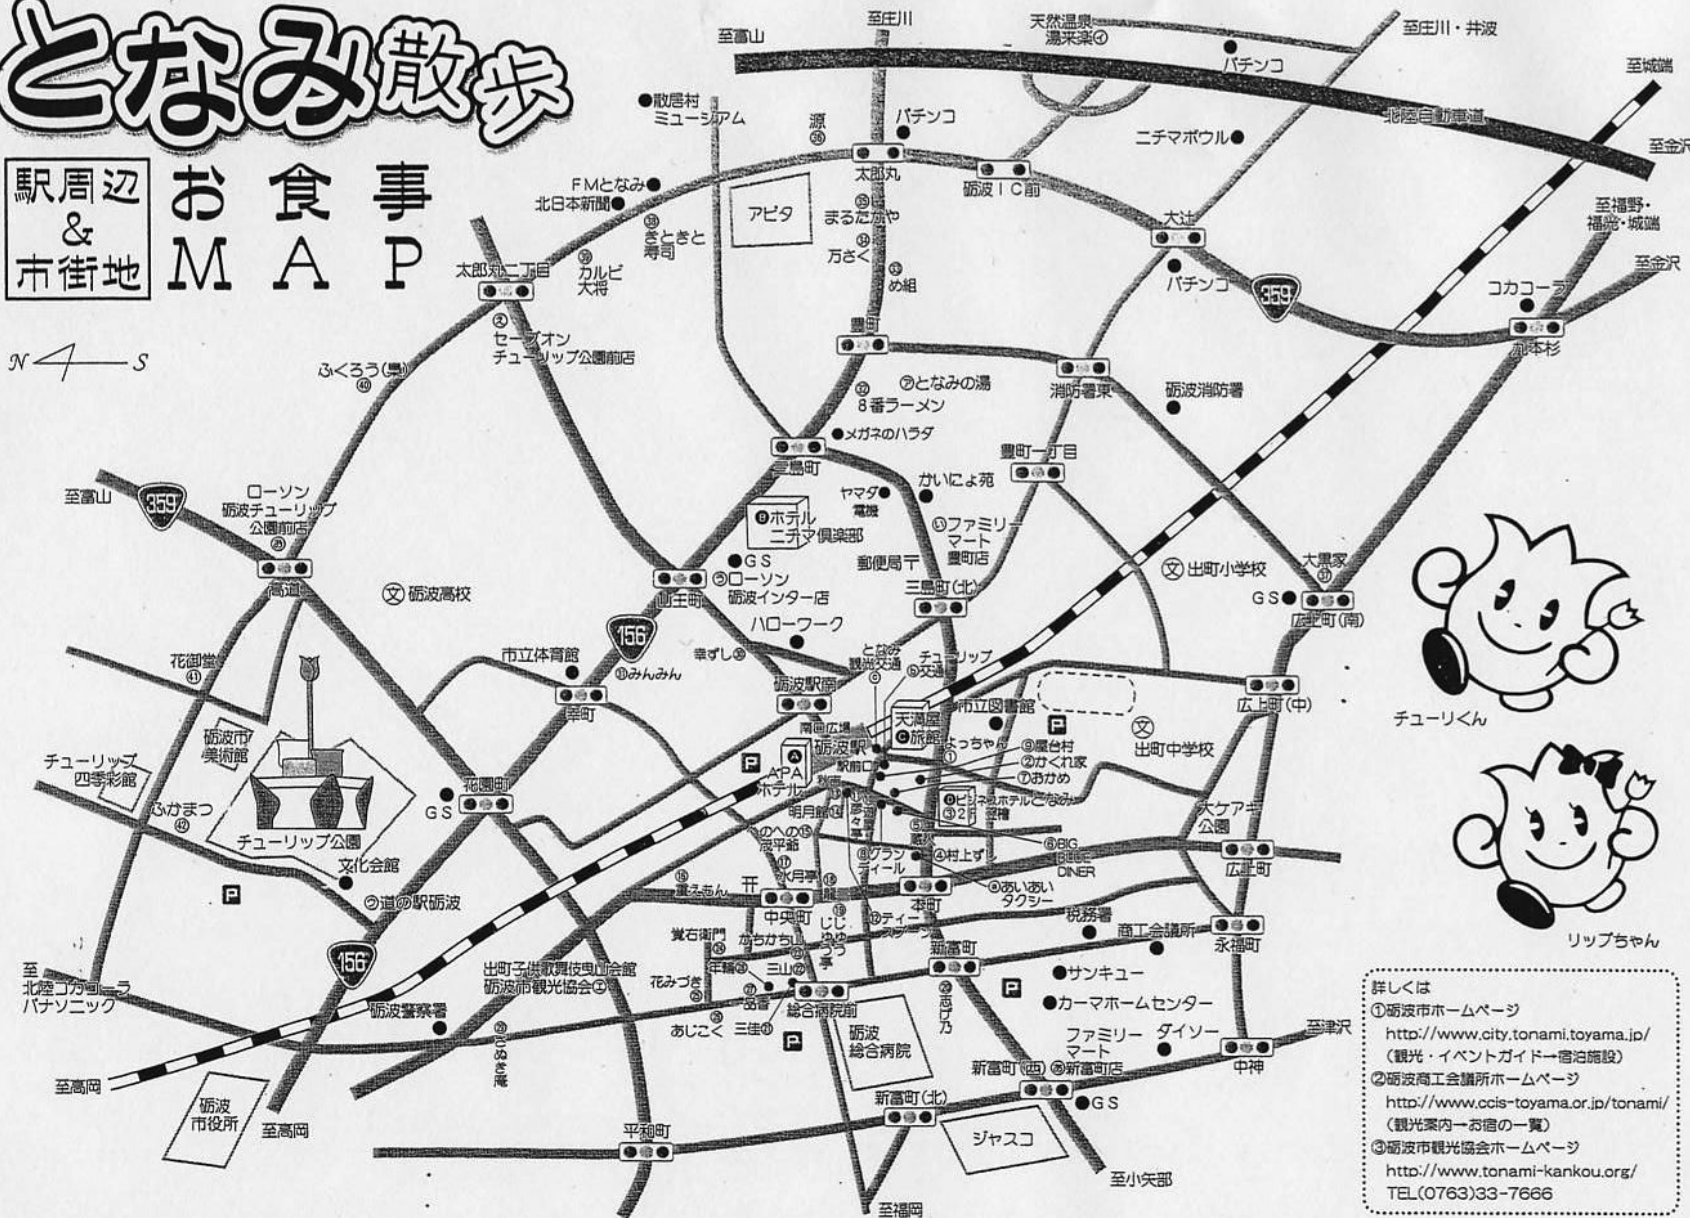

となみ散歩

駅周辺 & 市街地 お食事MAP

詳しくは
 ①砺波市ホームページ
<http://www.city.tonami.toyama.jp/>
 (観光・イベントガイド・宿泊施設)
 ②砺波商工会議所ホームページ
<http://www.cccis-toyama.or.jp/tonami/>
 (観光案内・お宿の一覧)
 ③砺波市観光協会ホームページ
<http://www.tonami-kankou.org/>
 TEL(0763)33-7666

No.	飲食店名	特徴	TEL
①	よっちゃん	お好み焼き美味しいよ	32-2872
②	かくれ家	もつ料理・串焼き	33-6468
③	居酒屋 翌檜	焼き鳥から富山の魚まで、大小宴会OK	33-6465
④	村上ずし	低料金、主人が市場より仕入	32-2545
⑤	酒屋工房 蔵人	富山の肴と焼酎と郷土料理	33-3313
⑥	ピックブルーダイナー	アメリカンフード&カクテル充実	32-6166
⑦	居酒屋おかめ	うまい肴、うまいお酒、安心の赤ちゃん	33-2134
⑧	グランディール	砺波唯一のワインバー&ピストロ	32-6634
⑨	屋台村	和食・鉄板焼き・串・ラーメン・各コーナー	32-6282
⑩	遊屋	和の料理と紹酒が自慢	34-1158
⑪	彦々亭	和風居酒屋、新鮮な魚が自慢	32-7223
⑫	Bistro T-spoon	パスタ・オムライスなど深夜までOK!	34-4767
⑬	秋吉 となみ店	炭火の炭で焼き上げます	33-3971
⑭	明月館	懐かしい味のする焼肉屋	32-2830
⑮	へのへの茂平節	富山の浜直送の鮮魚にこだわりの店	33-2377
⑯	居酒屋 重えもん	お魚中心の四季料理の店	33-1022
⑰	水月亭	手作り蕎麦の店	32-2425
⑱	ラーメン龍三	PM7:00閉店です	33-4313
⑲	じゅうじゅう亭	お好み・鉄板焼きの飲み食い処です	33-1223
⑳	志げ乃	お食事・2Fでずき焼きしゃぶしゃぶ	32-2241
㉑	麺房 三佳	種類からお食事まで	32-2766
㉒	味工房 三山	魚料理に自信あり!!	33-0112
㉓	かちかち山	なごんでいざなぎだいたい居酒屋です	33-6640
㉔	料亭 寛右衛門	懐石料理でおちてなしますお電話を	0120-32-2260
㉕	居酒屋 花みづき	海の幸、おでん・寿司・季節料理・低料金	33-2812
㉖	居酒屋 あじこく	市場からの新鮮な魚あります	33-0099
㉗	一品香	美味な中華料理店	33-2148
㉘	年輪	本格寿司 季節のお料理	23-6170
㉙	さぬき庵	うどん専門店各種あり	33-1581
㉚	となみ幸ずし	ランチあり ¥1,000~	33-5039
㉛	みんな	チャイニーズレストラン	32-5175
㉜	8番ラーメン砺波店	なんでもやる! 8番ラーメン!	33-6738
㉝	廻るすしめ組	毎朝氷見港直送!	33-0448
㉞	万さく 砺波店	うどん・しゃぶしゃぶのお店	34-0877
㉟	まるたがや 砺波店	ラーメン・ギョーザ・富山おでん	33-2365
㊱	源 砺波インター店	立山そば・ますのすし販売	33-1151
㊲	大黒屋	季節のそば、うどんと和食	33-1598
㊳	きときと寿司	新鮮な地物のネタが豊富です	34-8522
㊴	カルビ大将 砺波店	本格焼肉の食べ放題と飲み放題	34-5529
㊵	洋食/cafe 奥	街の洋食レストラン	34-1300
㊶	柿屋本店、花御堂	ステーキ・しゃぶしゃぶ 日本料理	33-1051
㊷	和風会館ふかまつ	慶事・法事各種会席料理	32-2201

No.	コンビニ名	TEL
㊽	ファミリーマート 砺波新富町店	33-0877
㊿	ファミリーマート 砺波豊町店	33-2516
㊽	ローソン 砺波インター店	33-3963
㊽	セーブオン チューリップ公園前店	33-2511
㊽	ローソン 砺波チューリップ公園前店	33-1763

No.	タクシー会社	TEL
㊽	あいあいタクシ-	32-7773 0120-01-2144
㊽	チューリップ交通	34-1122 0120-16-9507
㊽	となみ観光交通	32-2356 0120-45-1073