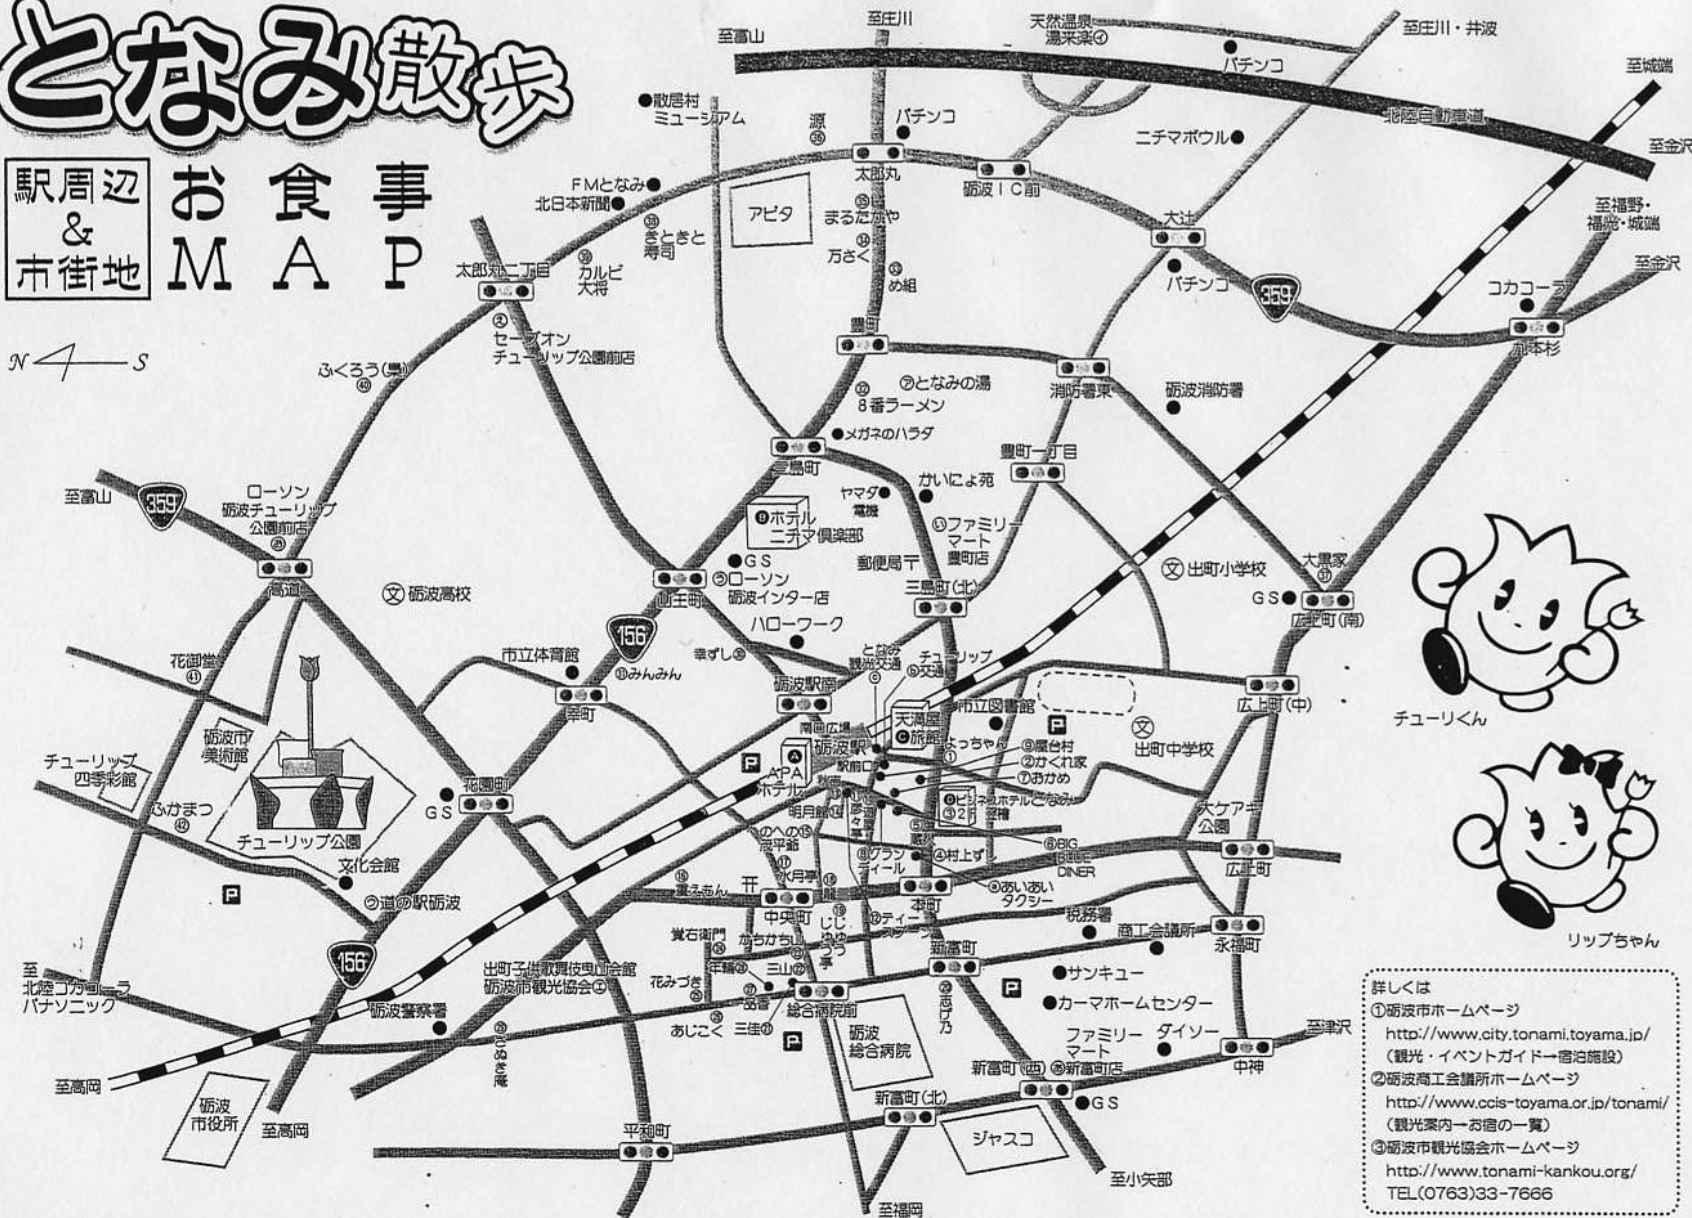

となみ散歩

駅周辺 & 市街地 お食事MAP

詳しくは
 ①砺波市ホームページ
<http://www.city.tonami.toyama.jp/>
 (観光・イベントガイド・宿泊施設)
 ②砺波商工会議所ホームページ
<http://www.cccis-toyama.or.jp/tonami/>
 (観光案内・お宿の一覧)
 ③砺波市観光協会ホームページ
<http://www.tonami-kankou.org/>
 TEL(0763)33-7666

No.	ホテル旅館名	タイプ	TEL
④	アバホテル	ビジネス	33-3111
⑤	ホテルニチマ倶楽部	リゾート	33-6611
⑥	天満屋旅館	旅館	32-3556
⑦	ビジネスホテルとなみ	ビジネス	32-2908

No.	お湯・その他	TEL
⑦	となみの湯	33-6811
⑧	天然温泉 湯来楽	33-2188
⑨	道の駅 砺波	32-9911
⑩	砺波市観光協会 (出町子供歌謡伝承館内)	33-7666

No.	コンビニ名	TEL
⑫	ファミリーマート 砺波新富町店	33-0877
⑬	ファミリーマート 砺波豊町店	33-2516
⑭	ローソン 砺波インター店	33-3963
⑮	セーブオン チューリップ公園前店	33-2511
⑯	ローソン 砺波チューリップ公園前店	33-1763

No.	タクシー会社	TEL
⑰	あいあいタクシ-	32-7773 0120-01-2144
⑱	チューリップ交通	34-1122 0120-16-9507
⑳	となみ観光交通	32-2356 0120-45-1073