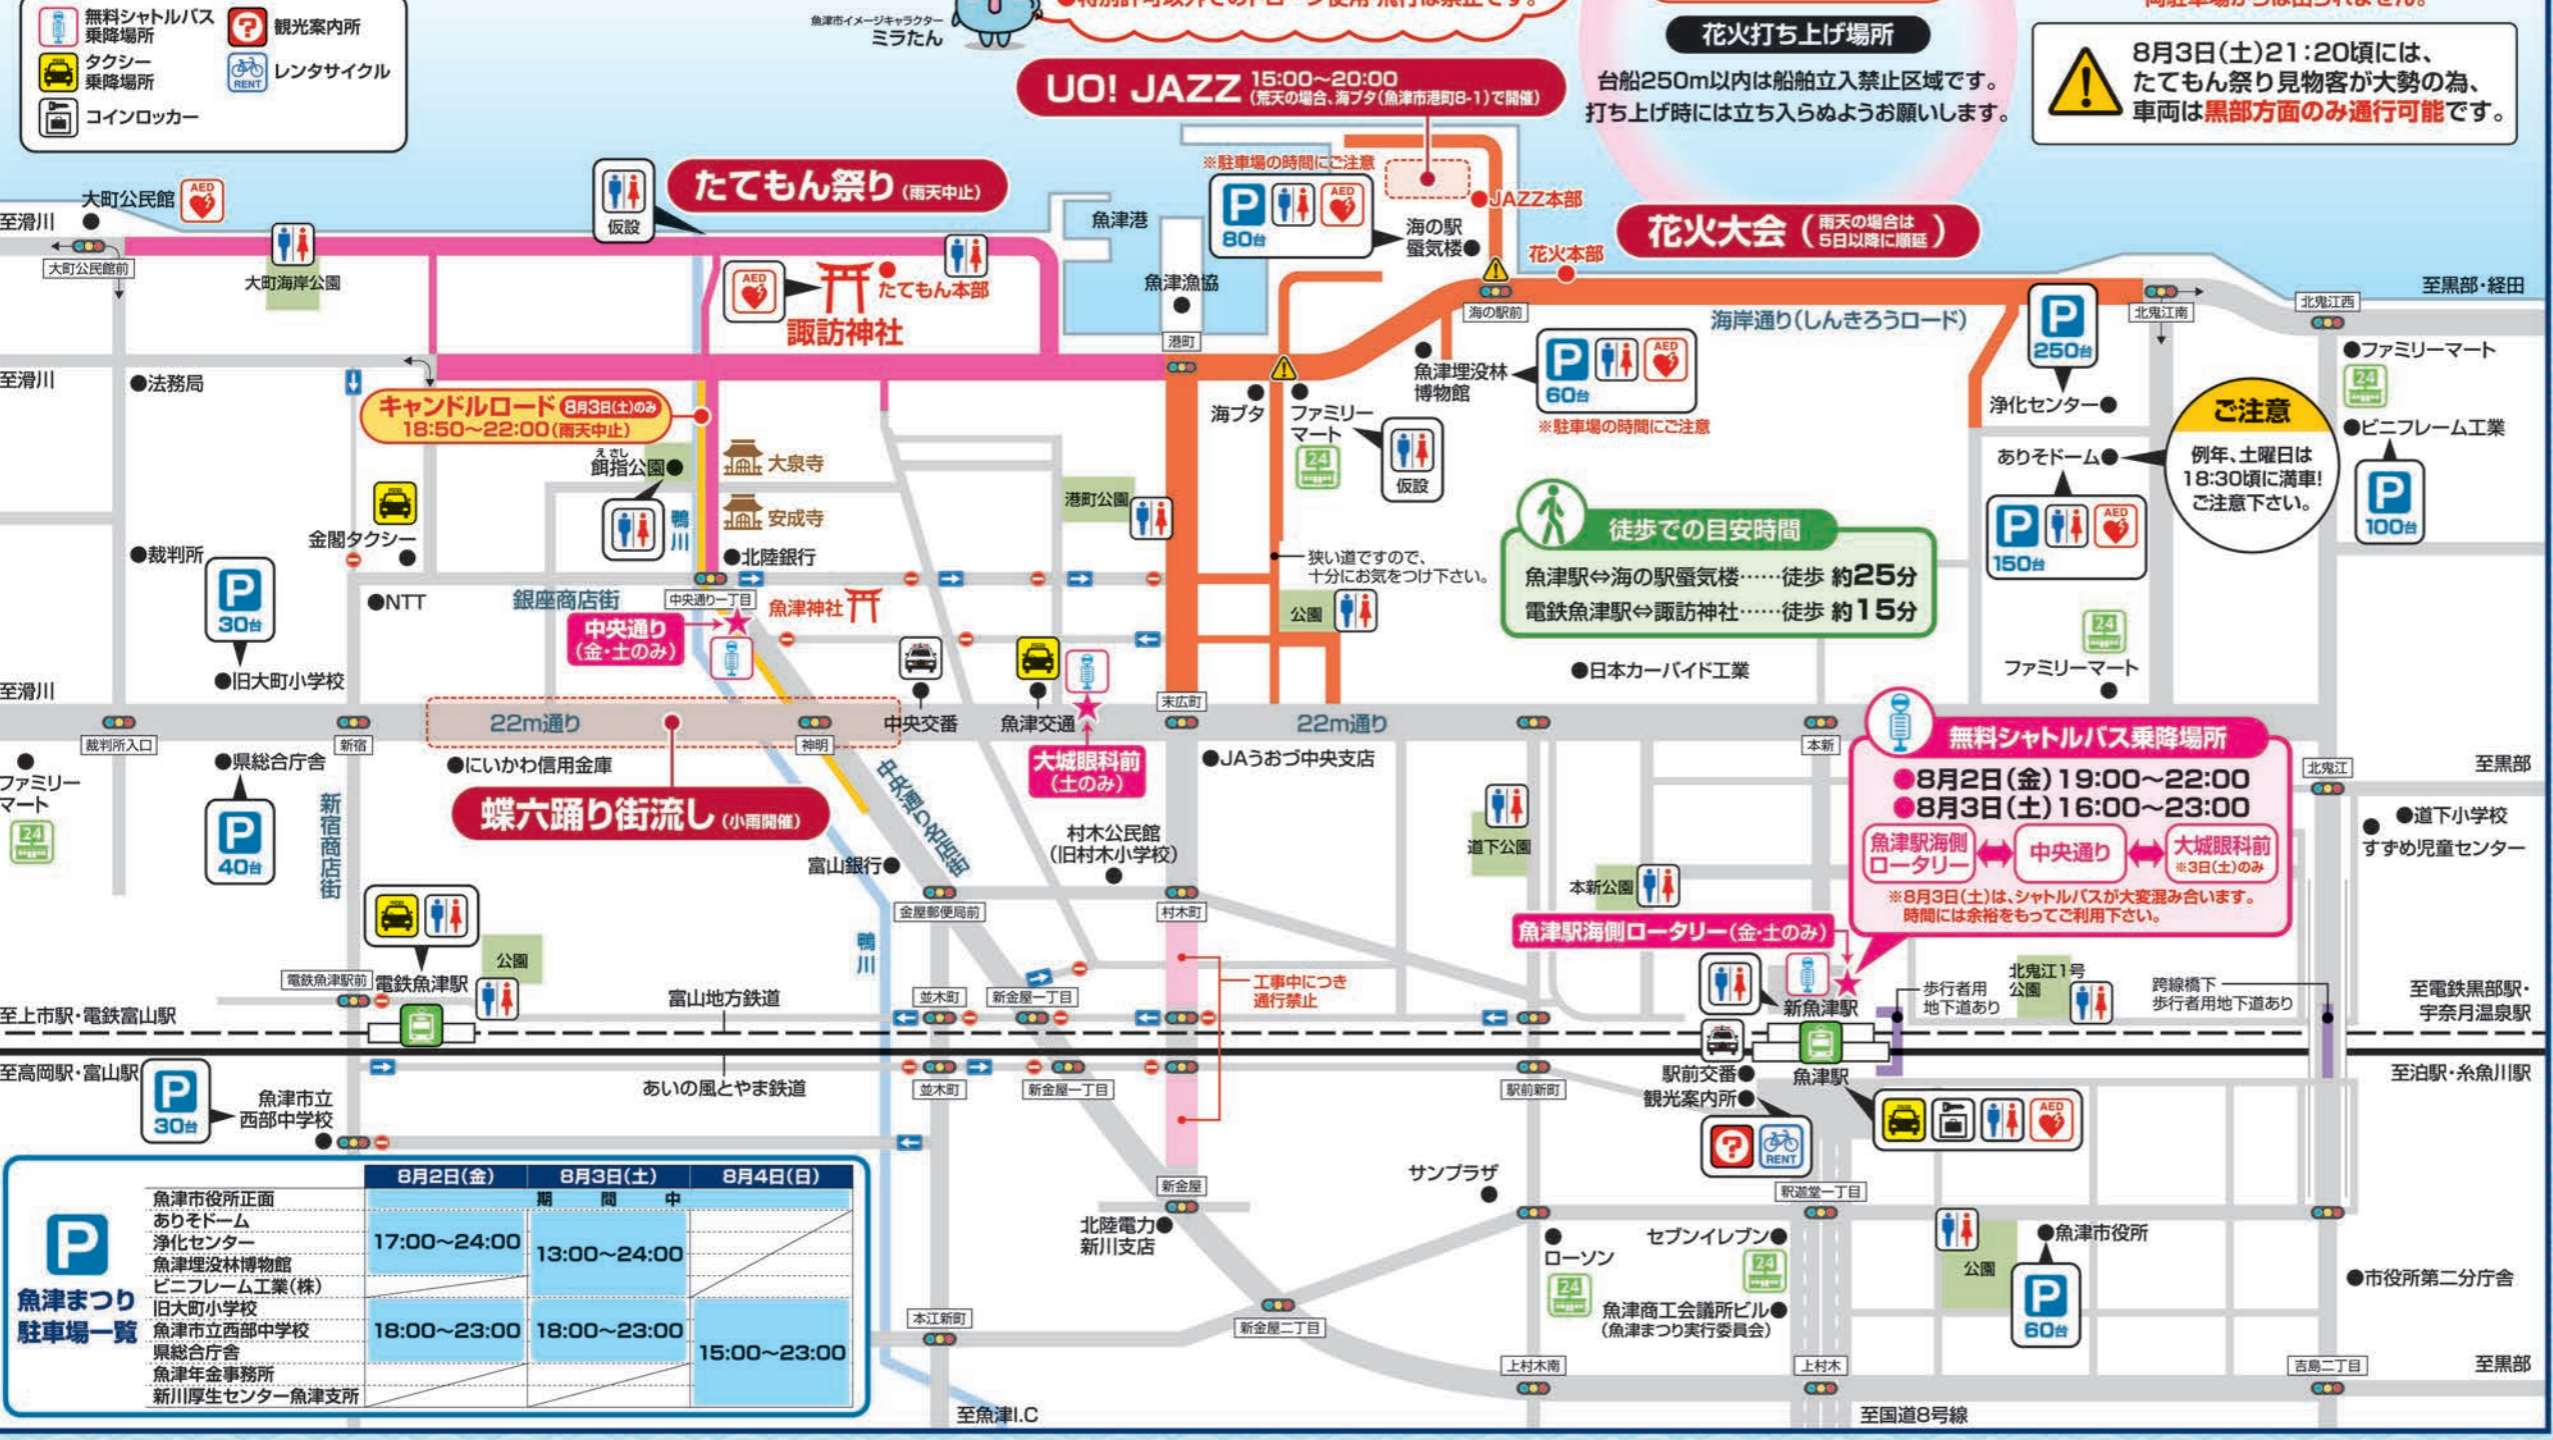

交通規制のご案内

交通規制により、近隣の皆様・ドライバーの皆様には大変ご迷惑をおかけ致します。付近には警備員がおりますので、指示に従って頂きますようご協力をお願いします。

8/2 金 8/3 土 たてもん祭り交通規制
車両進入禁止エリア
 8月2日(金)…16:30~24:00
 8月3日(土)…17:00~24:00

- 会場へは公共交通機関をご利用下さい。
- ゴミの分別にご協力下さい。
- 無断・路上駐車は地域住民の迷惑や緊急車両等の通行の妨げになるので絶対にやめて下さい。
- 立入禁止区域への進入は絶対にやめて下さい。
- 路上での座り込みは危険ですのでやめて下さい。
- 特別許可以外のドローン使用・飛行は禁止です。

8/3 土 花火大会交通規制
車両進入禁止エリア
 18:40~21:20
 ※上記時間は、埋没林博物館・海の駅蟹気楼両駐車場からは出られません。

船舶立入禁止区域
花火打ち上げ場所
 台船250m以内は船舶立入禁止区域です。打ち上げ時には立ち入りぬようお願いします。

8月3日(土)21:20頃には、たてもん祭り見物客が大勢の為、車両は黒部方面のみ通行可能です。

8/4 日 パレード・蝶六街流し交通規制
車両進入禁止 14:30~24:00

8/7 水 経田七夕祭り交通規制
車両進入禁止 17:30~21:30

魚津まつり 駐車場一覧

	8月2日(金)	8月3日(土)	8月4日(日)
魚津市役所正面		期間中	
ありそドーム	17:00~24:00	13:00~24:00	
浄化センター			
魚津埋没林博物館			
ピニフレム工業(株)			
旧大町小学校	18:00~23:00	18:00~23:00	
魚津市立西部中学校			
県総合庁舎			15:00~23:00
魚津年金事務所			
新川厚生センター魚津支所			

令和元年8月4日(日) 午後6時30分~ 第50回じゃんとい魚津まつり せり込み蝶六踊り街流し順番表

- 西布施
- かみがた
- チムカブリ
- チムしもな
- チムみちした
- 凧りん本江
- てんじ
- 蝶村を木
- 上中島
- まつくら
- 片貝地区
- 大町蝶六
- 夕陽が美しく見える町
- オープン参加枠
- うおぶスポラ
- 富山教会
- 立正佼成道場
- スペシャルな仲間達
- ミュージカルカンパニー
- 魚津の朝市
- セミンックタワージャズ
- 魚津市農業協同組合
- 医療法人ホスピイ
- 金太郎温泉
- 魚津商工会議所
- 富山第一銀行
- 新川老人福祉会
- 社会福祉法人
- にいかわ信用金庫
- 日本カーバイドグループ
- 株式会社桑山
- 北國銀行 魚津支店
- 富山銀行
- 医七徳会 魚津病院
- 魚津市役所チーム
- きびきび労災病院
- 北陸電力 新川支店
- 魚津市社会福祉協議会
- 魚津祭組
- 北陸銀行