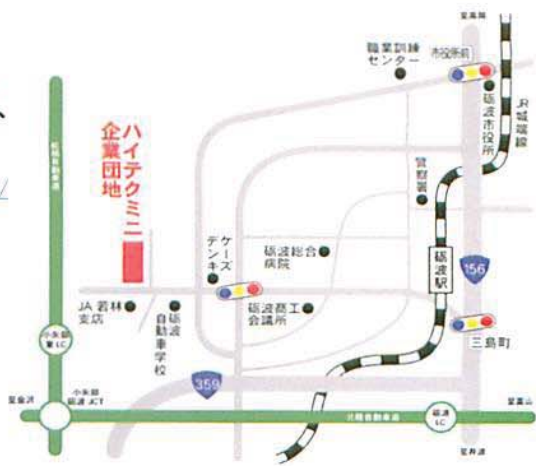

※ 使用に際しては、使用資格審査（書類審査）があります。

■ 工場棟 （クレーンなし）

工場棟外部

工場棟内部

- ・ 床面積 149.43㎡
- ・ 月額使用料 63,000円（敷金・礼金等は不要）
- ・ 入居開始時期 令和2年4月1日以降
- ・ 対象業種 金属製品、機械器具、繊維、プラスチック等 製造業
- ・ 駐車場 建物前及び共同駐車場あり

※ 1棟の募集です。

● 施設概要

- 団地所在地 〒939-1346 砺波市狐島215-1
- 団地総面積 6,954㎡
- 賃貸棟 工場棟（クレーン付）3棟、工場棟 3棟、情報デザイン棟 3棟
- 付帯施設 研修管理棟、共同駐車場（40台）、公園、共同排水処理施設（合併処理浄化槽）
- ホームページ <http://www.ccis-toyama.or.jp/tonami/hitec/>