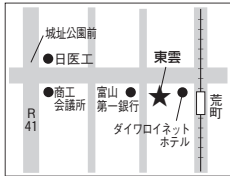

■営業時間

平日ランチ 11:30~14:00
ディナー 18:00~23:00

■定休日 日曜・祝日

富山市総曲輪2-3-2

メリー荒町ビル1F

☎076-482-5803

<https://italian-restaurant-2729.business.site/>

和食 くすの木