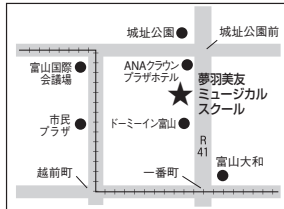

各クラスの内容や料金はこちらをご覧ください。

富山市大手町3-9
アジェビル3F
☎050-5319-1868

料金はいっさいかかりません！

会員情報プラザ

このコーナーでは、会員の皆さまからお寄せいただきました新製品の開発や新分野への進出、会社・支店の設立、各種サービス、おすすめの商品など、様々なニュースや話題についてご紹介いたします（掲載内容に関するお問い合わせは各事業所に直接お願いします。）

《カンタン申込!》