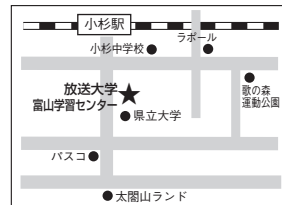

- ●教養学部、大学院(修士選科生・科目生)の入学試験はありません。教養学部は満15歳から入学できます。
- ●1科目の授業料は11,000円。
- ●20名以上の団体で出願されると、入学金が半額になり、入学金と合わせて14,500円から学べます。
- ●入学のチャンスは年2回(4月・10月)あります。ただいま10月入学生を募集中!(募集締切/9月14日)

■センター開所時間 9:00 ~ 17:30

■閉所日 月曜、祝日

射水市黒河5180
(富山県立大学
計算機センター3F)
☎0766-56-9230