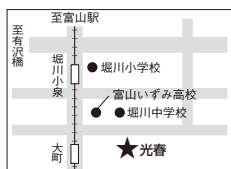

■営業時間 10:00~18:00

■定休日 水曜、日曜、祝日

堀川小泉町2丁目3-2

☎076-425-3330