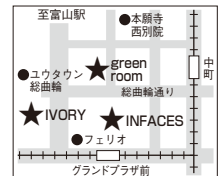

富山市総曲輪3-2-15  
☎076-481-6481

**[IVORY]**

富山市総曲輪3-9-2 101  
☎076-422-3247

■各店舗営業時間 12:00~19:00  
■各店舗定休日 水曜

取り扱いのブランドはこちらで確認ください! オンライン購入も可能です。